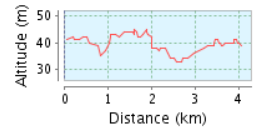

4km rund um DESY

4.08 km (Rundkurs)

Gesamtanstieg: 20 m, Gesamtabstieg: 21 m

Höhendifferenz 12 m (Höhe von: 33 m bis 45 m)