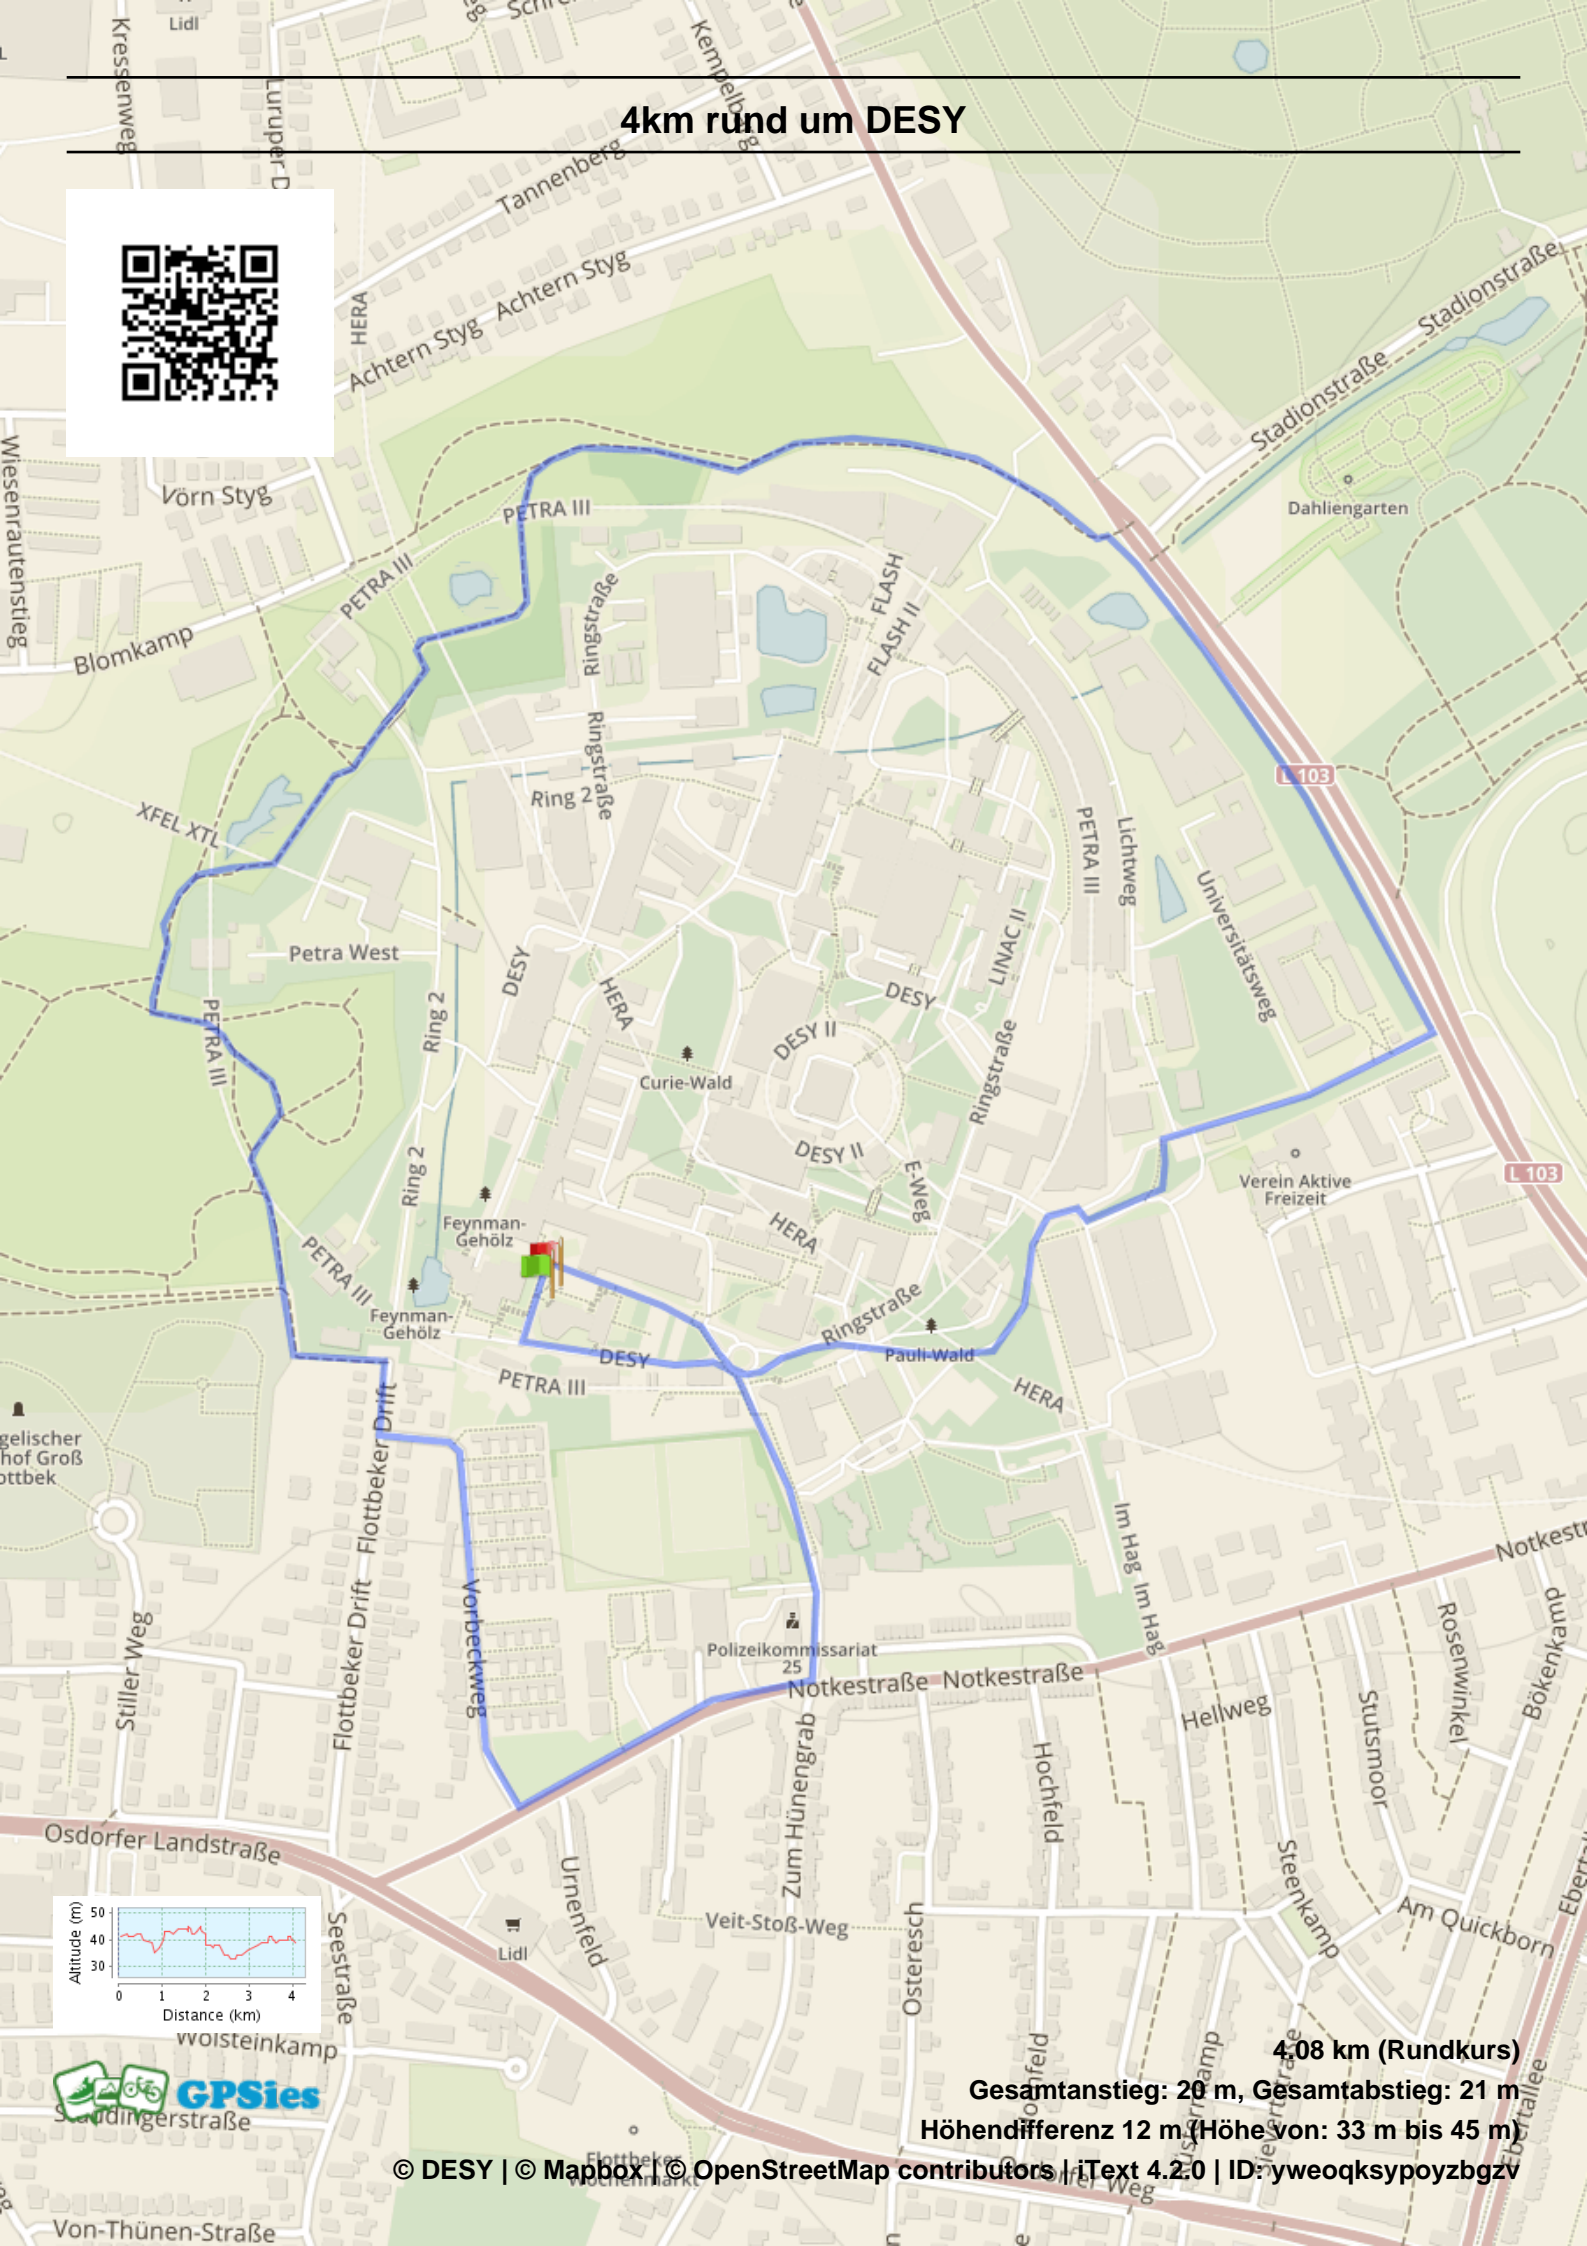

4km rund um DESY

4.08 km (Rundkurs)

Gesamtanstieg: 20 m, Gesamtabstieg: 21 m

Höhendifferenz 12 m (Höhe von: 33 m bis 45 m)