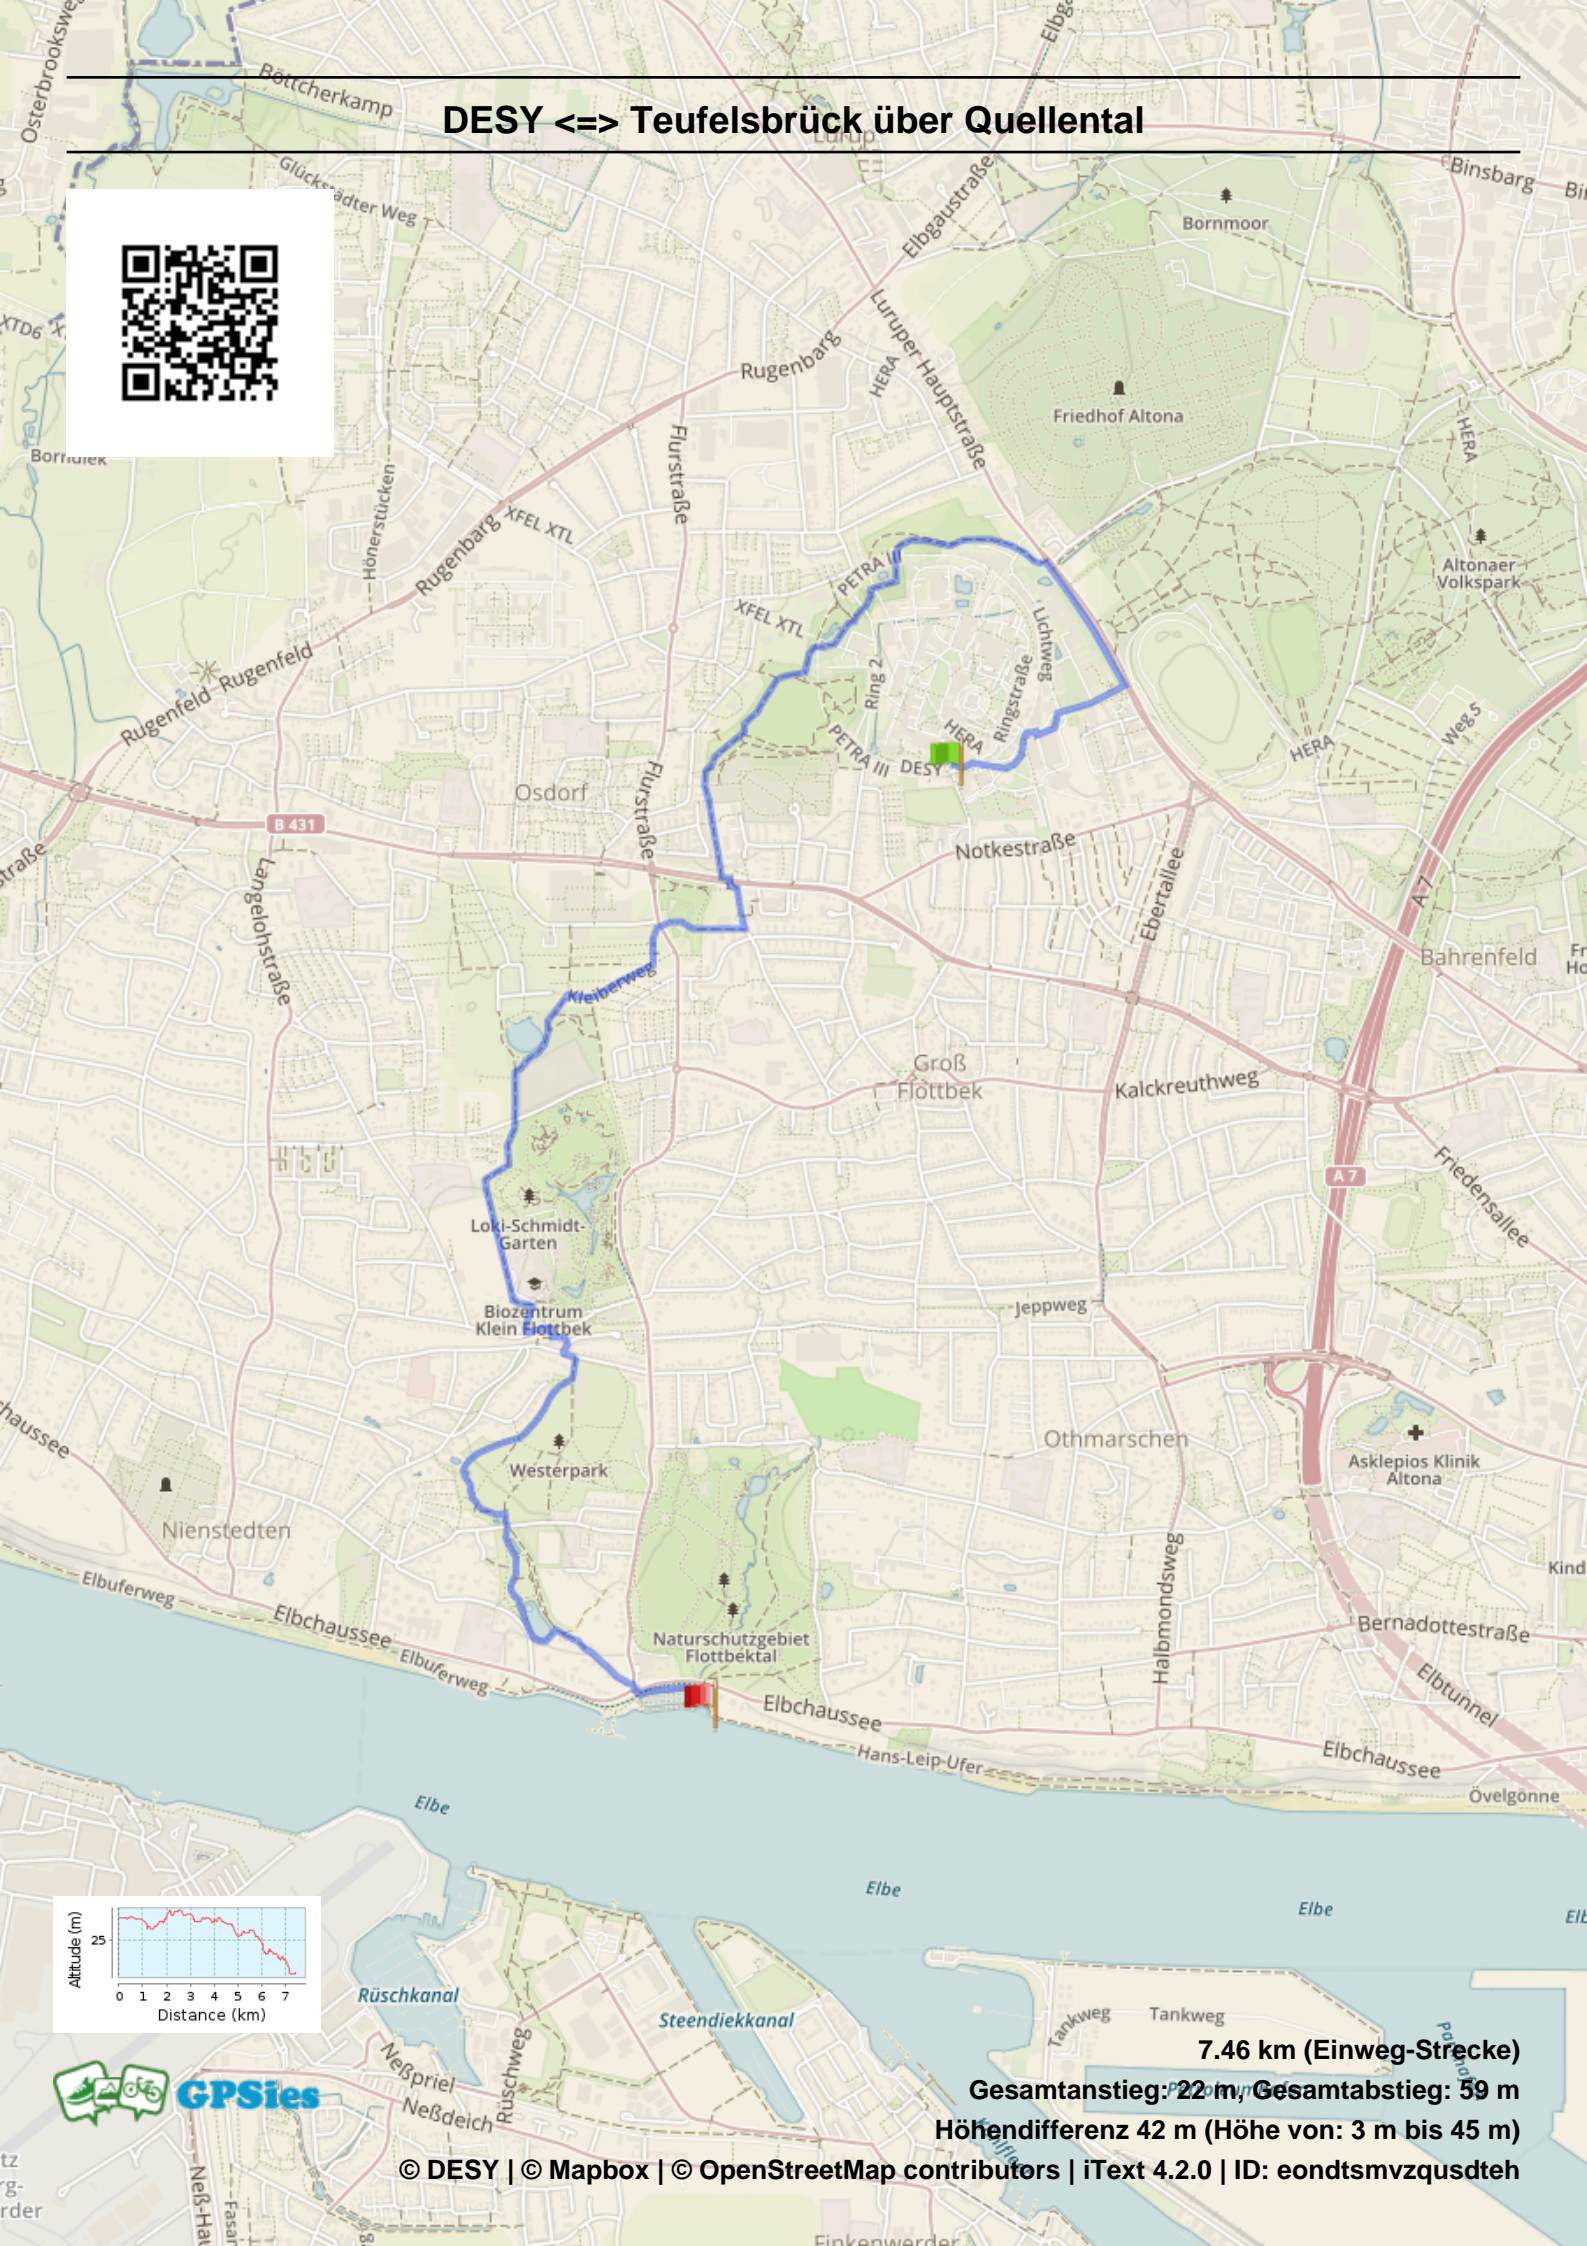

DESY <=> Teufelsbrück über Quellental

7.46 km (Einweg-Strecke)
Gesamtanstieg: 22 m, Gesamtabstieg: 59 m
Höhendifferenz 42 m (Höhe von: 3 m bis 45 m)