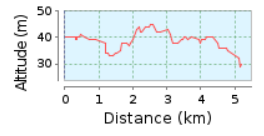

# DESY $\Leftrightarrow$ Klein Flottbek

**5.21 km (Einweg-Strecke)**

**Gesamtanstieg: 21 m Gesamtabstieg: 29 m**

**Höhendifferenz 16 m (Höhe von: 29 m bis 45 m)**